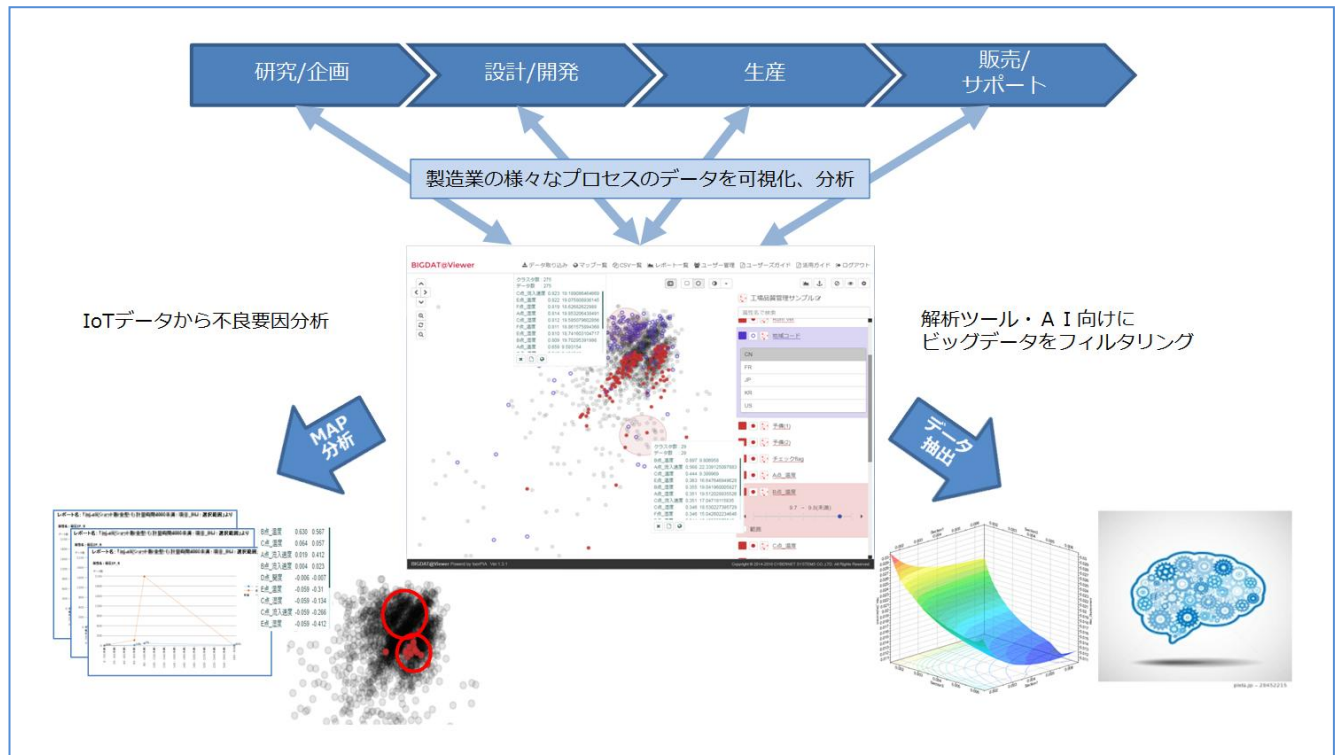

2018年12月20日

各位

TIS株式会社
サイバネットシステム株式会社
株式会社toor

本ニュースリリースは、TIS株式会社、サイバネットシステム株式会社、株式会社toor、3社から同一文面で配信しております。重複して受信される場合がございますが、予めご了承ください。

**TIS、サイバネットシステムとビッグデータ可視化ツールの
販売代理店契約を締結**
～ 製造・医療現場などでの異常値のリアルタイムな監視や検出を行う
「BIGDAT@Viewer」のPoCサービスを提供 ～

TISインテックグループのTIS株式会社（本社：東京都新宿区、代表取締役会長兼社長：桑野 徹、以下 TIS）は、サイバネットシステム株式会社（本社：東京都千代田区、代表取締役社長：田中 邦明、以下サイバネットシステム）の提供するビッグデータ可視化ツール「BIGDAT@Viewer（ビッグデータビューアー）」の販売代理店契約を締結したことを発表します。

「BIGDAT@Viewer」は、統計解析や多変量解析などの専門知識がなくても、簡単な操作でビッグデータの可視化・分析が行えるソフトウェアです。膨大な実験データや製造現場の各種センサーログが持つ様々な属性からデータ間の類似性を可視化（MAP化）できるため、データの全体構造を直感的に把握でき、属性間の相関の発見に結びつく「気づき」を得ることができます。

解析エンジンには、TISが出資している株式会社toor（本社：福島県大沼郡三島町、代表取締役：高枝 佳男）のビッグデータ解析プラットフォーム「toorPIA（トピア）」を採用しています。

■ 「BIGDAT@Viewer」の製造業での活用イメージ

昨今、製造業を中心に「IoT（Internet of Things）」の活用が進み、実験データ、環境データ、生産機器のセンサーデータなど様々なデータの収集が進んでいます。一方で、多くの企業では収集データの利活用において、ビッグデータの分析を行うデータサイエンティストの不足や、ノウハウの不足などの課題がありました。

TISでは、製造業などでのビッグデータ可視化・分析のニーズが今後ますます高まると判断し、様々な導入実績がある「BIGDAT@Viewer」の販売代理店契約の締結に至りました。